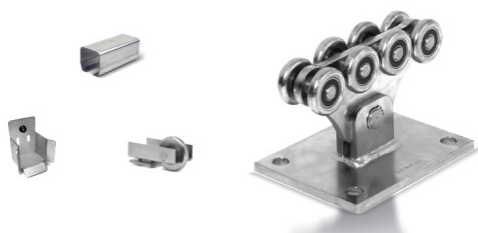

Kit samonosné brány do 6 m

šína surová, Silver

AKČNÍ CENA
6 890,00 Kč
sada
Cena 5 694,21 Kč bez DPH

šína pozink., Silver

AKČNÍ CENA
7 190,00 Kč
sada
Cena 5 942,15 Kč bez DPH